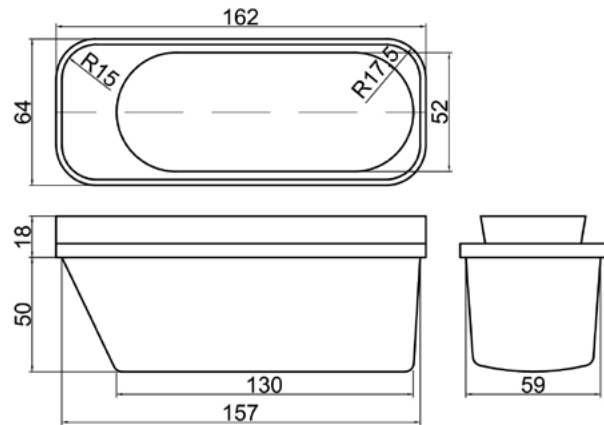

U-160-X

CODE 14X

1P = 1,00 Kg | 18P = 18,5 Kg

> Tabla de equivalencias

	000	00	0	45	1	A	C	2	F	K	3	H	N	4	5	6	7	8	10	12	15	18
FEPA	16	24	30	46	60	80	100	120	150	180	220	240	280	400	500	600	700	800	1000	1200	1500	1800