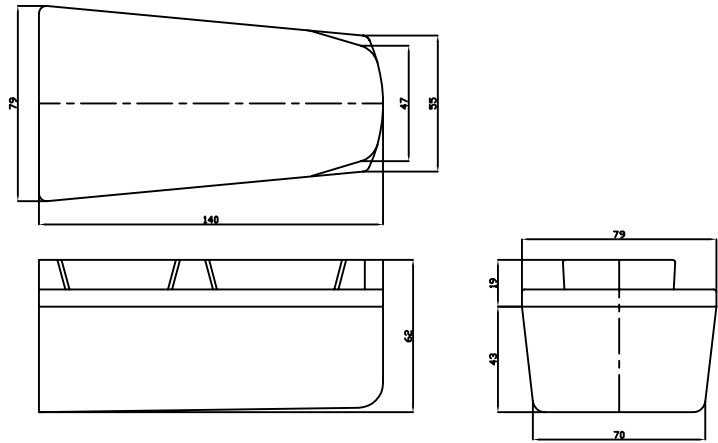

S-140

CODE 05S

1P = 0,88 Kg | 24P = 21,1 Kg

> Tabla de equivalencias

	000	00	0	45	1	A	C	2	F	K	3	H	N	4	5	6	7	8	10	12	15	18
FEPA	16	24	30	46	60	80	100	120	150	180	220	240	280	400	500	600	700	800	1000	1200	1500	1800