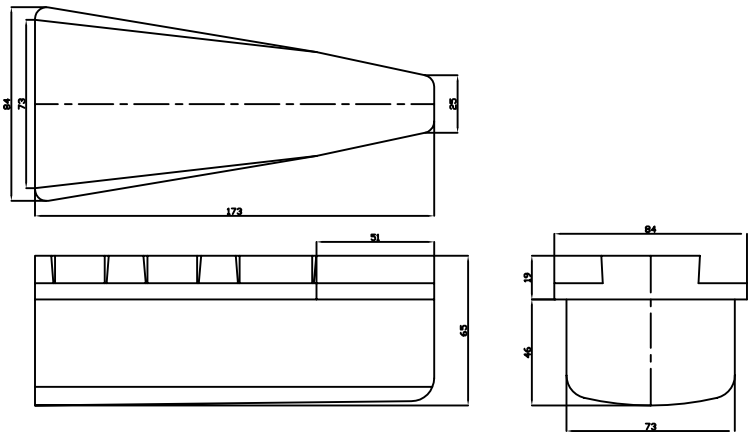

S-180

CODE 04Q

1P = 0,98 Kg | 24P = 23,5 Kg

> Tabla de equivalencias

	000	00	0	45	1	A	C	2	F	K	3	H	N	4	5	6	7	8	10	12	15	18
FEPA	16	24	30	46	60	80	100	120	150	180	220	240	280	400	500	600	700	800	1000	1200	1500	1800