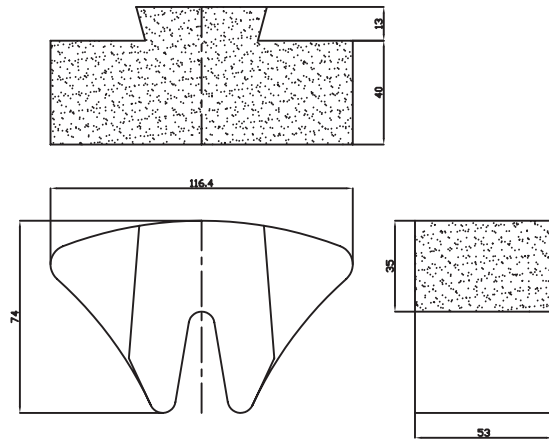

MUNCHEN

CODE 05B

1P = 0,43 Kg | 30P = 12,9 Kg

> Tabla de equivalencias

	000	00	0	45	1	A	C	2	F	K	3	H	N	4	5	6	7	8	10	12	15	18
FEPA	16	24	30	46	60	80	100	120	150	180	220	240	280	400	500	600	700	800	1000	1200	1500	1800