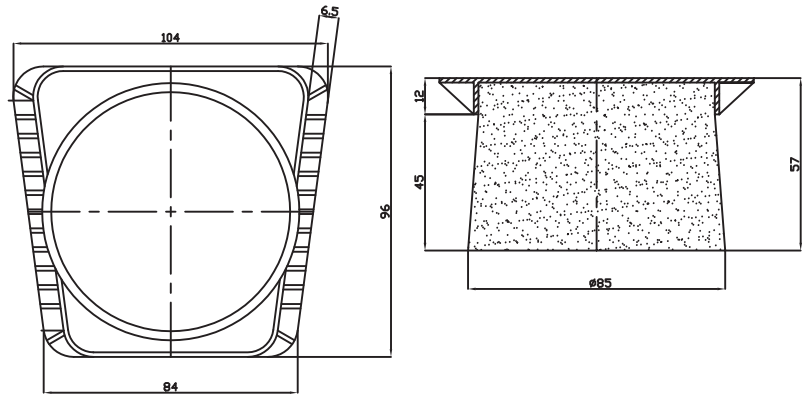

# FRANKFURT POMEX

CODE 15W

1P = 0,26 Kg | 36P = 9,4 Kg