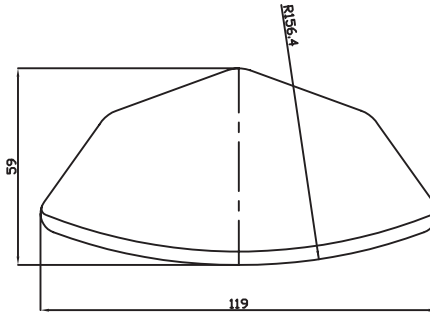

CASANI

CODE 05C

1P = 0,47 Kg | 30P = 14,1 Kg

> Tabla de equivalencias

	000	00	0	45	1	A	C	2	F	K	3	H	N	4	5	6	7	8	10	12	15	18
FEPA	16	24	30	46	60	80	100	120	150	180	220	240	280	400	500	600	700	800	1000	1200	1500	1800