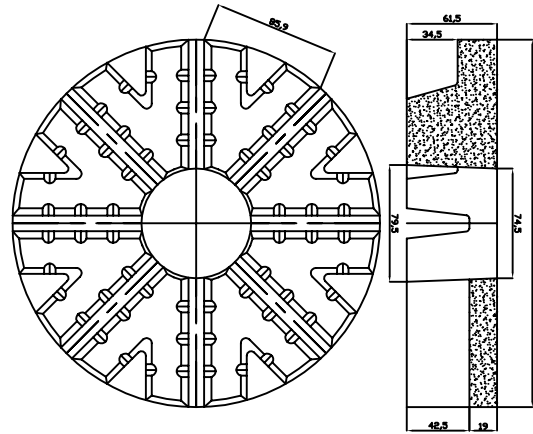

250 TV

CODE 03G

1P = 3,66 Kg | 5P = 18,3 Kg

> Tabla de equivalencias

	000	00	0	45	1	A	C	2	F	K	3	H	N	4	5	6	7	8	10	12	15	18
FEPA	16	24	30	46	60	80	100	120	150	180	220	240	280	400	500	600	700	800	1000	1200	1500	1800