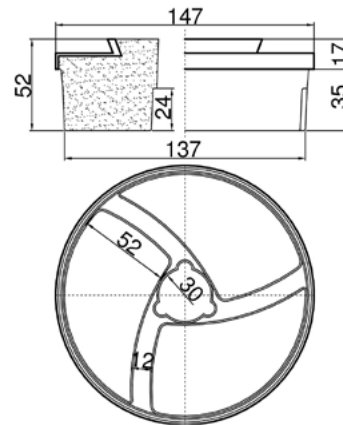

150 x 40 USH

CODE 32E

1P = 1,16 Kg | 12P = 13,90 Kg

> Tabla de equivalencias

	000	00	0	45	1	A	C	2	F	K	3	H	N	4	5	6	7	8	10	12	15	18
FEPA	16	24	30	46	60	80	100	120	150	180	220	240	280	400	500	600	700	800	1000	1200	1500	1800