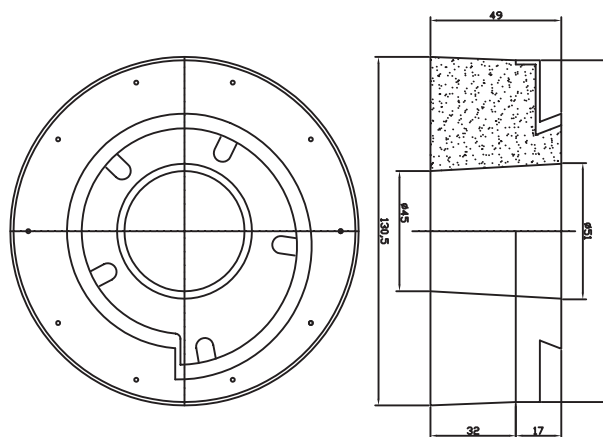

130 x 30 VSH

CODE 03T

1P = 0,90 Kg | 16P = 14,4 Kg

> Tabla de equivalencias

	000	00	0	45	1	A	C	2	F	K	3	H	N	4	5	6	7	8	10	12	15	18
FEPA	16	24	30	46	60	80	100	120	150	180	220	240	280	400	500	600	700	800	1000	1200	1500	1800