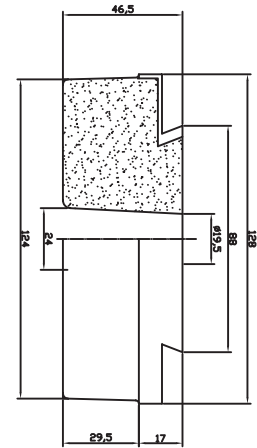

130 x 30 PSH

CODE 02B

1P = 0,87 Kg | 16P = 13,9 Kg

> Tabla de equivalencias

	000	00	0	45	1	A	C	2	F	K	3	H	N	4	5	6	7	8	10	12	15	18
FEPA	16	24	30	46	60	80	100	120	150	180	220	240	280	400	500	600	700	800	1000	1200	1500	1800