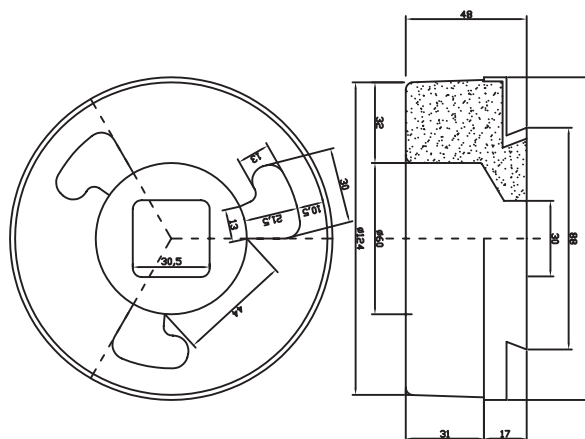

130 x 30 ESH

CODE 07V

1P = 0,68 Kg | 16P = 10,9 Kg

> Tabla de equivalencias

	000	00	0	45	1	A	C	2	F	K	3	H	N	4	5	6	7	8	10	12	15	18
FEPA	16	24	30	46	60	80	100	120	150	180	220	240	280	400	500	600	700	800	1000	1200	1500	1800