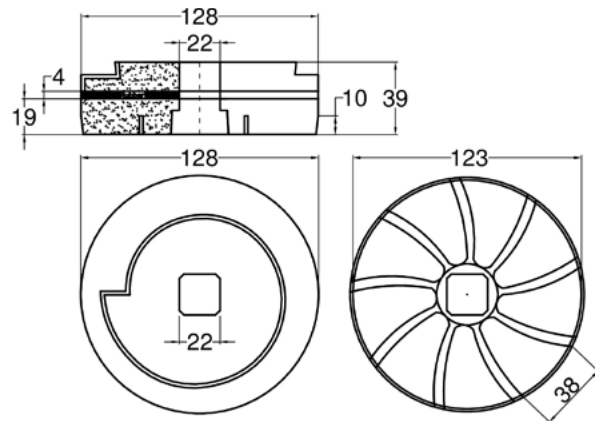

# 130 x 10 SH EOLE FLEX

CODE 31X

1P = 0,50 Kg | 1 P = 0,50 Kg

> Tabla de equivalencias

	000	00	0	45	1	A	C	2	F	K	3	H	N	4	5	6	7	8	10	12	15	18
FEPA	16	24	30	46	60	80	100	120	150	180	220	240	280	400	500	600	700	800	1000	1200	1500	1800