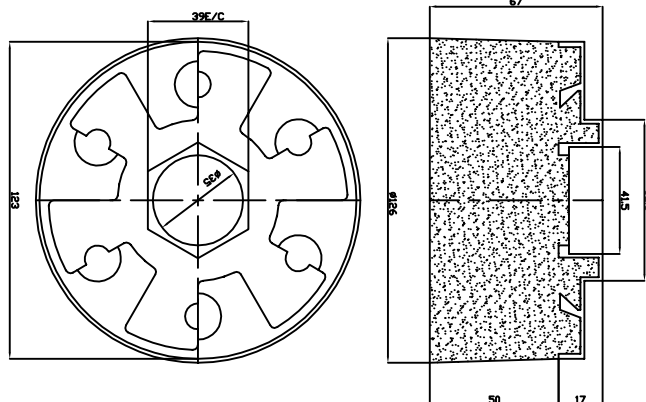

125 x 50 BLOC

CODE 02L

1P = 1,43 Kg | 12P = 17,2 Kg

> Tabla de equivalencias

	000	00	0	45	1	A	C	2	F	K	3	H	N	4	5	6	7	8	10	12	15	18
FEPA	16	24	30	46	60	80	100	120	150	180	220	240	280	400	500	600	700	800	1000	1200	1500	1800