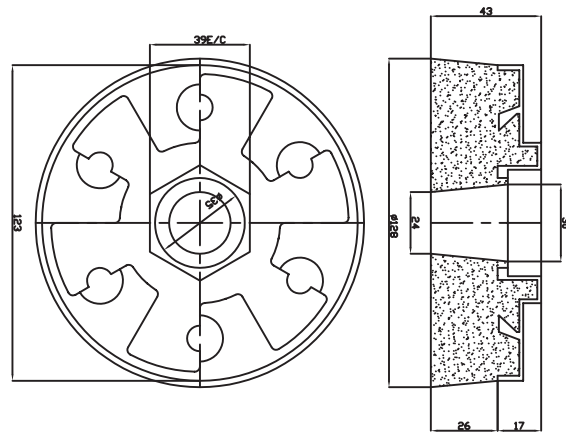

125 x 25 BLOC

CODE 07Q

1P = 0,84 Kg | 18P = 15,1 Kg

> Tabla de equivalencias

	000	00	0	45	1	A	C	2	F	K	3	H	N	4	5	6	7	8	10	12	15	18
FEPA	16	24	30	46	60	80	100	120	150	180	220	240	280	400	500	600	700	800	1000	1200	1500	1800