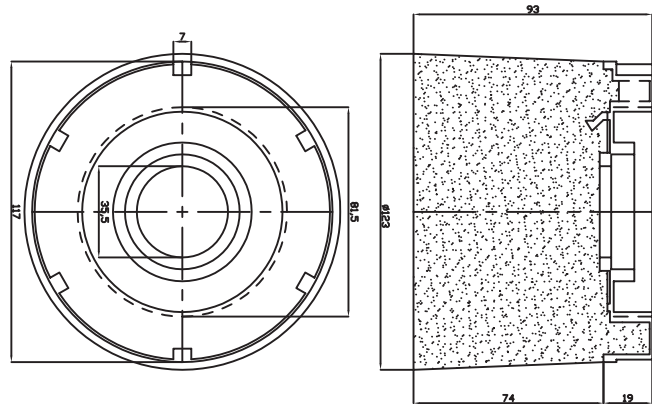

## CODE 02P

1P = 1,79 Kg | 12P = 21,5 Kg