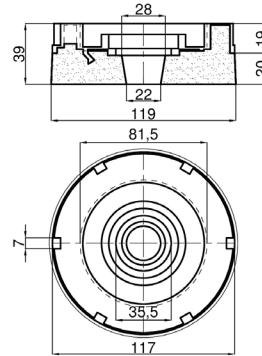

120 x 20 T FRM

CODE 32J

1P = 0,46 Kg | 24P = 11,0 Kg

> Tabla de equivalencias

	000	00	0	45	1	A	C	2	F	K	3	H	N	4	5	6	7	8	10	12	15	18
FEPA	16	24	30	46	60	80	100	120	150	180	220	240	280	400	500	600	700	800	1000	1200	1500	1800