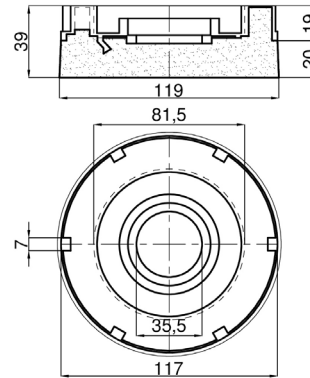

120 x 20 FRM

CODE 31G

1P = 0,48 Kg | 24P = 11,5 Kg

> Tabla de equivalencias

	000	00	0	45	1	A	C	2	F	K	3	H	N	4	5	6	7	8	10	12	15	18
FEPA	16	24	30	46	60	80	100	120	150	180	220	240	280	400	500	600	700	800	1000	1200	1500	1800