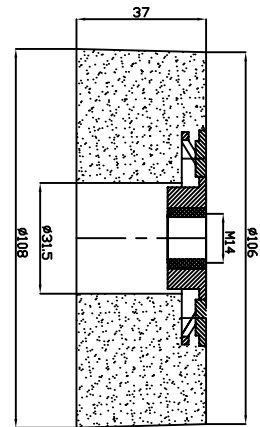

# 100 x 35 M14

CODE 01R

1P = 0,56 Kg | 16P = 9,0 Kg