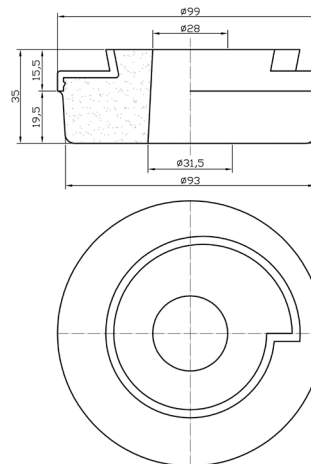

100 x 20 SH

CODE 01G

1P = 0,37 Kg | 24P = 8,90 Kg

> Tabla de equivalencias

	000	00	0	45	1	A	C	2	F	K	3	H	N	4	5	6	7	8	10	12	15	18
FEPA	16	24	30	46	60	80	100	120	150	180	220	240	280	400	500	600	700	800	1000	1200	1500	1800